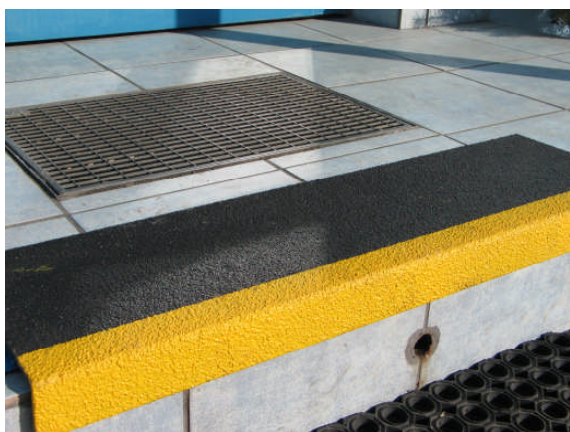

ACTIVE GROUP
Skawina ul. Energetyków 4
Tel. 12-276-51-55 ; 509-714-296
www.activegroup.pl

ACTIVE GROUP